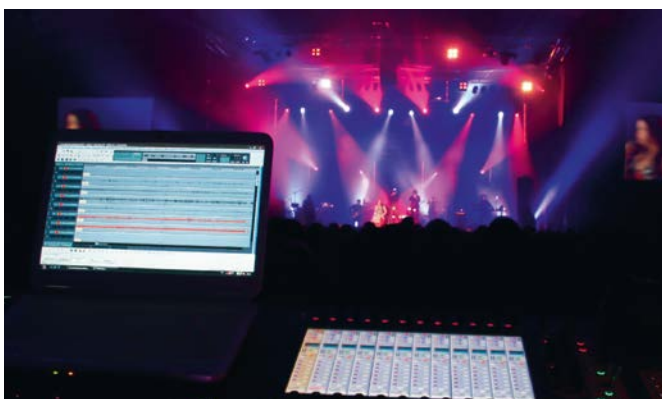

ALPHASTAGE® 80 - BIG

ALPHASTAGE® 80 - BIG

2 personnes - 2 heures / 2 persons - 2 hours

**CERTIFIÉ
EN 13814**

Remorque / Trailer

Longueur (A) / Length	11,85 m
Largeur (B) / Width	2,55 m
Hauteur (C) / Height	4 m
Poids / Weight	21,5 T
Essieux / Axle	2
Signalisation / Electronical road signs	CE