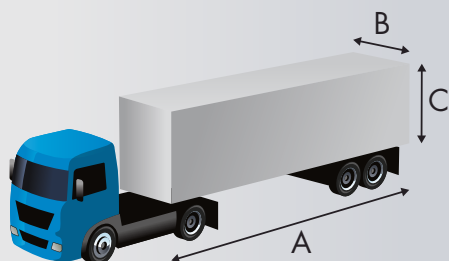

ALPHASTAGE® 80 - BIG

ALPHASTAGE® 80 - BIG

2 personnes - 2 heures / 2 persons - 2 hours

**CERTIFIÉ
EN 13814**

Remorque / Trailer

Longueur (A) / Length	11,85 m
Largeur (B) / Width	2,55 m
Hauteur (C) / Height	4 m
Poids / Weight	21,5 T
Essieux / Axle	2
Signalisation / Electronical road signs	CE

Toiture / Roof

Longueur x Largeur / Length x Depth	11,50 x 7,80 m
Cap. de charge répartie / Distributed load capacity	10 T
Clearance / Clearance	8 m
Points d'accroche 500 Kg / Hanging point 500 Kg	12
Points d'accroche 350 Kg / Hanging point 350 Kg	9
Type / Material	Dur / Hard
Capacité de charge ailes de son / PA sound load capacity	2 x 2 T