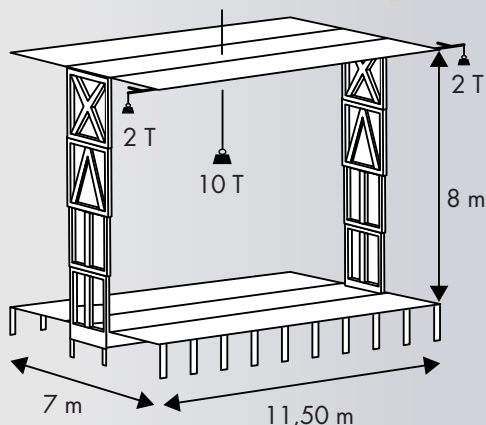

ALPHASTAGE® 80 - BIG

ALPHASTAGE® 80 - BIG

2 personnes - 2 heures / 2 persons - 2 hours

**CERTIFIÉ
EN 13814**

Remorque / Trailer

Longueur (A) / Length	11,85 m
Largeur (B) / Width	2,55 m
Hauteur (C) / Height	4 m
Poids / Weight	21,5 T
Essieux / Axle	2
Signalisation / Electronical road signs	CE

Plancher / Stage Floor

Longueur x Largeur / Length x Depth	11,50 x 7 m
Haut. plancher sol / Stage floor height	1,40 / 2 m
Résistance / Floor resistance	500 Kg/m ²
Surface / Size	80,5 m ²
Type / Material	Contre plaqué marin anti-dérapant marron foncé / Dark brown slip-proof marin plywood
Coffres traversant à clé / Crossing box with key	

Toiture / Roof

Longueur x Largeur / Length x Depth	11,50 x 7,80 m
Cap. de charge répartie / Distributed load capacity	10 T
Clearance / Clearance	8 m
Points d'accroche 500 Kg / Hanging point 500 Kg	12
Points d'accroche 350 Kg / Hanging point 350 Kg	9
Type / Material	Dur / Hard
Capacité de charge ailes de son / PA sound load capacity	2 x 2 T